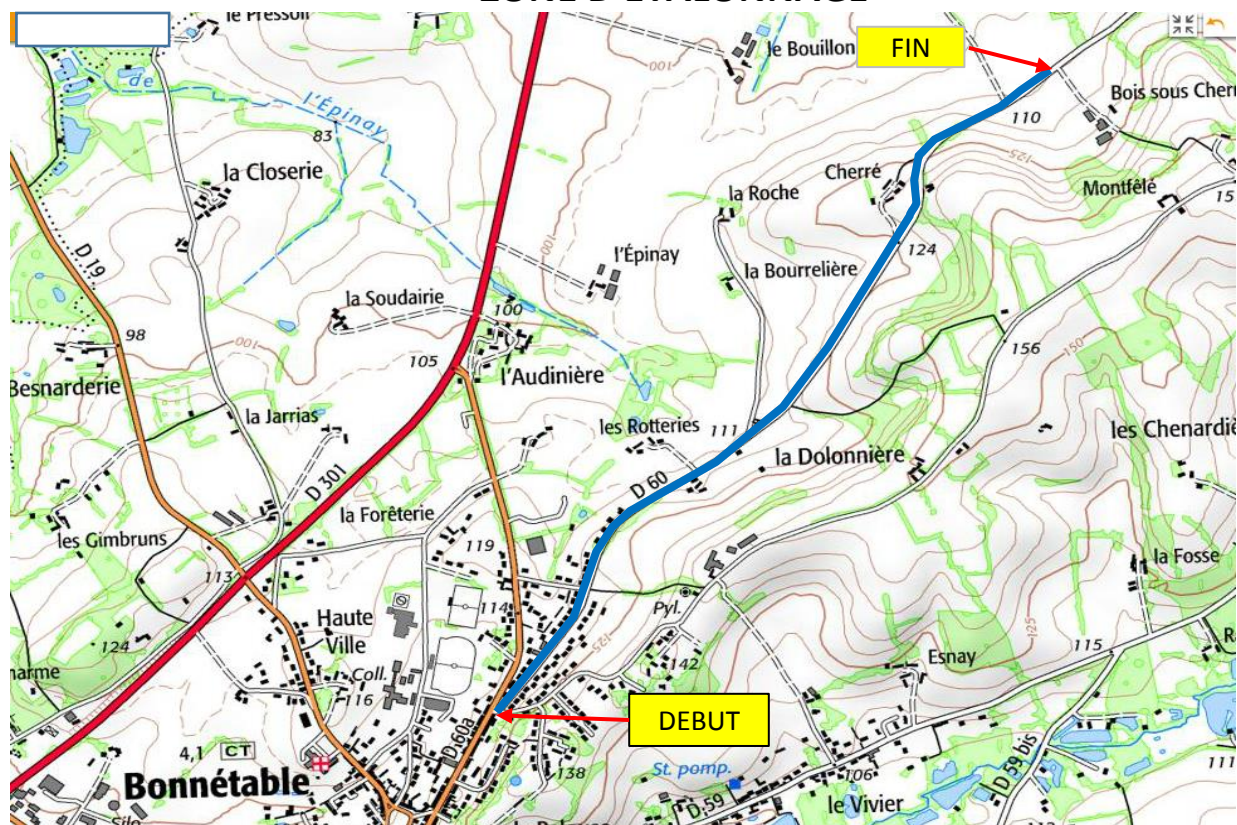

**55<sup>ème</sup> Rallye Le Mans, 10<sup>ème</sup> Rallye VHC, 8<sup>ème</sup> Rallye VHRS,  
3<sup>ème</sup> Rallye LPRS, 3<sup>ème</sup> rallye LTRS** **10 et 11 juillet 2021**

**ZONE D'ETALONNAGE**

DISTANCE EN KM		INFORMATIONS
TOTALES	PARTIELLES	
0,000	0,000	D 60 NOGENT LE BERNARD Repère poteau
0,400	0,400	D 60 NOGENT LE BERNARD Repère poteau
0,500	0,100	<del>D 60 BONNETABLE</del>
0,850	0,350	Panneau Les Roteries sur votre gauche
1,030	0,180	Croix sur votre gauche
1,690	0,660	Panneau virage à gauche et à droite
2,370	0,680	Poteau téléphone Bois sous Cherré