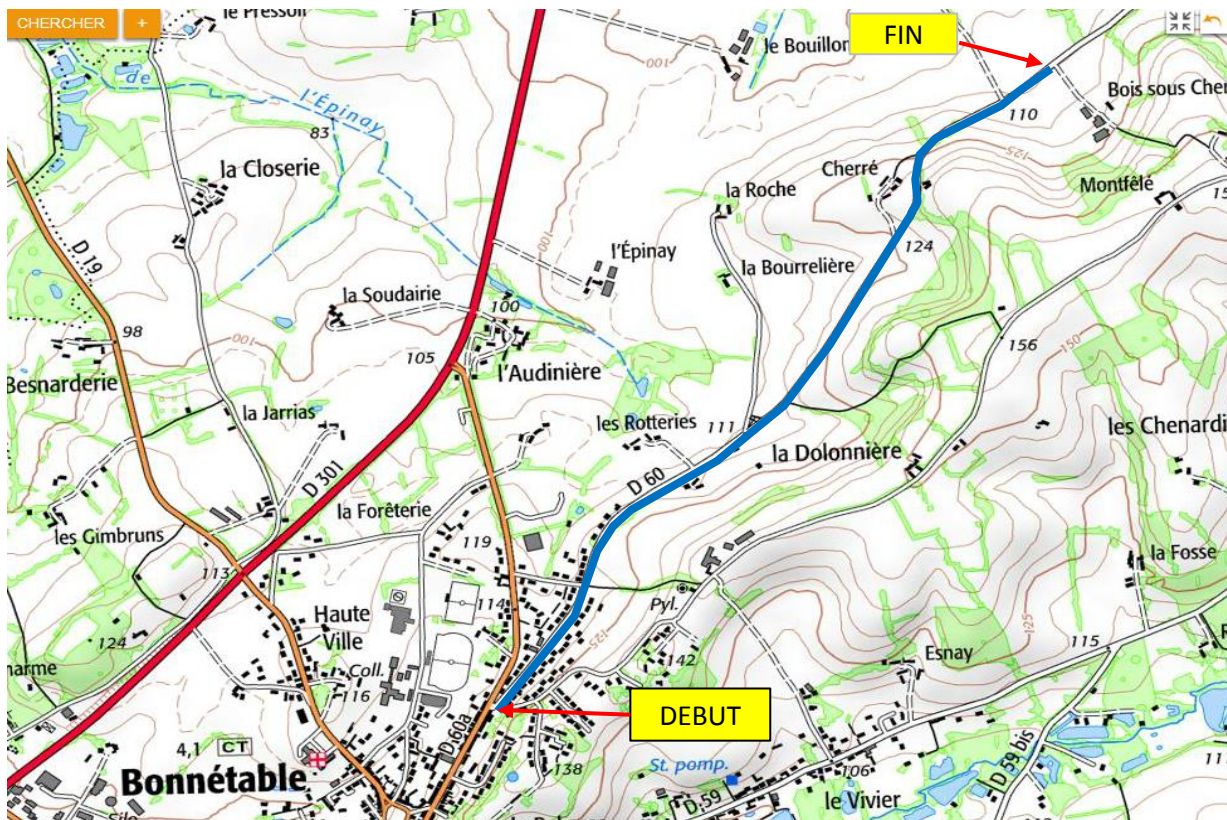

# 16<sup>ème</sup> Rallye Le Mans Historique - Bonnétable - le 18 septembre 2021

## ZONE D'ETALONNAGE

DISTANCE EN KM		INFORMATIONS
TOTALES	PARTIELLES	
0,000	0,000	D 60 NOGENT LE BERNARD Repère poteau
0,400	0,400	D 60 NOGENT LE BERNARD Repère poteau
0,500	0,100	<del>D 60 BONNETABLE</del>
0,850	0,350	Panneau Les Roteris sur votre gauche
1,030	0,180	Croix sur votre gauche
1,690	0,660	Panneau virage à gauche et à droite
2,370	0,680	Poteau téléphone Bois sous Cherré